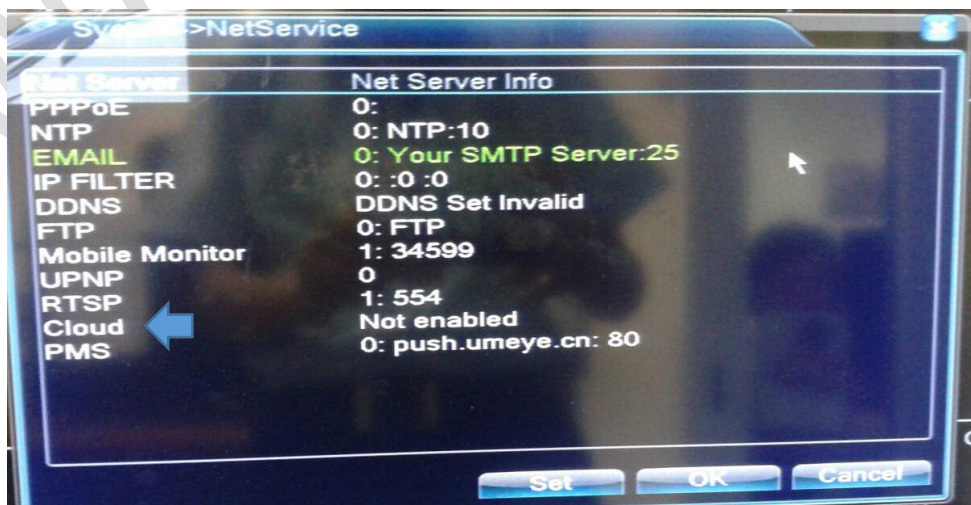

### ขั้นตอนการ SetOnline WRC193-WAR001-WAR002

- คลิกขวาเข้าที่ Main Menu แล้วจะขึ้น System Login User name admin Password (ค่าว่าง) แล้วกด OK

- เข้าไปที่ System

- เข้าไปที่ Network

- ตั้งค่า DHCP และกดปุ่ม ตกลง

- เข้าไปที่ NetService

- เข้าไปที่ Cloud

- ดึงเปิดใช้งานและ OK

- เข้าไปที่ Info

- เข้าไปที่ Version

- ดู SerialNo เช่น A204ecbf024490b6

หมายเหตุ

APP ที่ใช้งานผ่าน IOS , Android : XMEYE