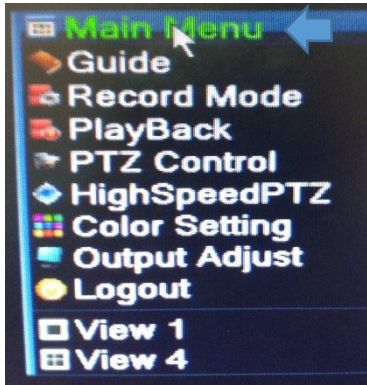

### ขั้นตอนการ SetOnline WRC193-WAR001-WAR002

- คลิกขวาเข้าที่ Main Menu แล้วจะขึ้น System Login User name admin Password (ค่าว่าง) แล้วกด OK

- เข้าไปที่ System

- เข้าไปที่ Network

- ตั้งค่า DHCP และกดปุ่ม ตกลง

- เข้าไปที่ NetService

- เข้าไปที่ Cloud

- ดึงเปิดใช้งานและ OK

- เข้าไปที่ Info

- เข้าไปที่ Version

- ดู SerialNo เช่น A204ecbf024490b6

หมายเหตุ

APP ที่ใช้งานผ่าน IOS , Android : XMEYE