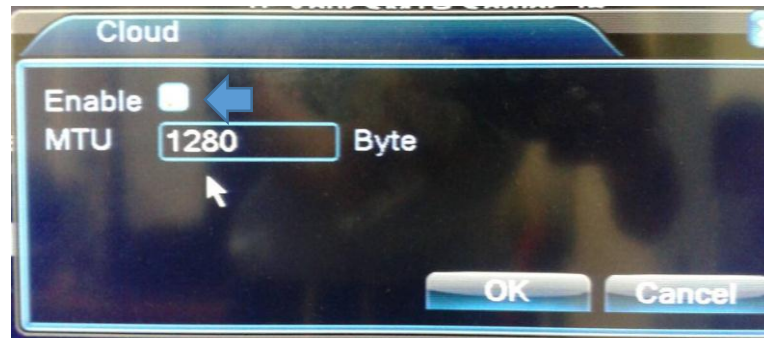

- ดึงเปิดใช้งานและ OK