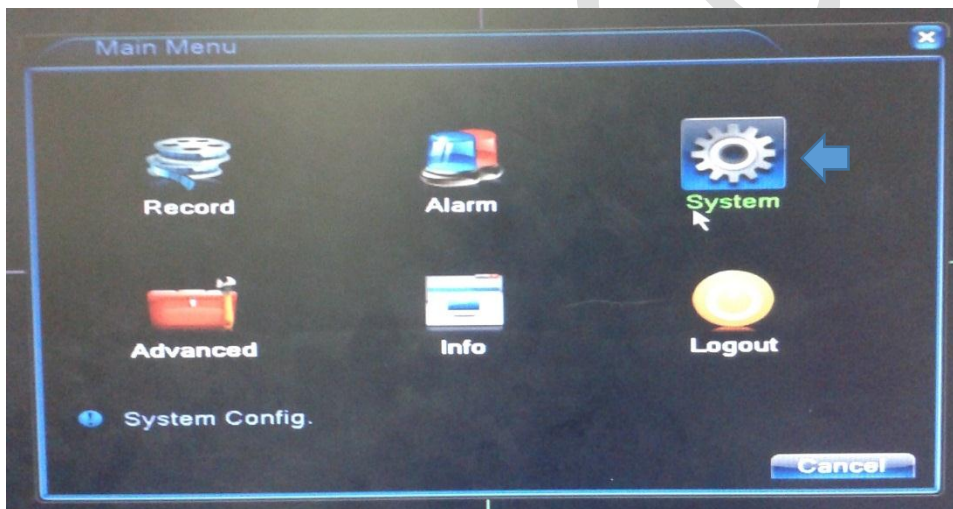

### ขั้นตอนการ SetOnline WRC193-WAR001-WAR002

- คลิกขวาเข้าที่ Main Menu แล้วจะขึ้น System Login User name admin Password (ค่าว่าง) แล้วกด OK

- เข้าไปที่ System

- เข้าไปที่ Network

- ตั้งค่า DHCP และกดปุ่ม ตกลง

- เข้าไปที่ NetService

- เข้าไปที่ Cloud

- ดึงเปิดใช้งานและ OK

- เข้าไปที่ Info

- เข้าไปที่ Version

- ดู SerialNo เช่น A204ecbf024490b6

หมายเหตุ

APP ที่ใช้งานผ่าน IOS , Android : XMEYE