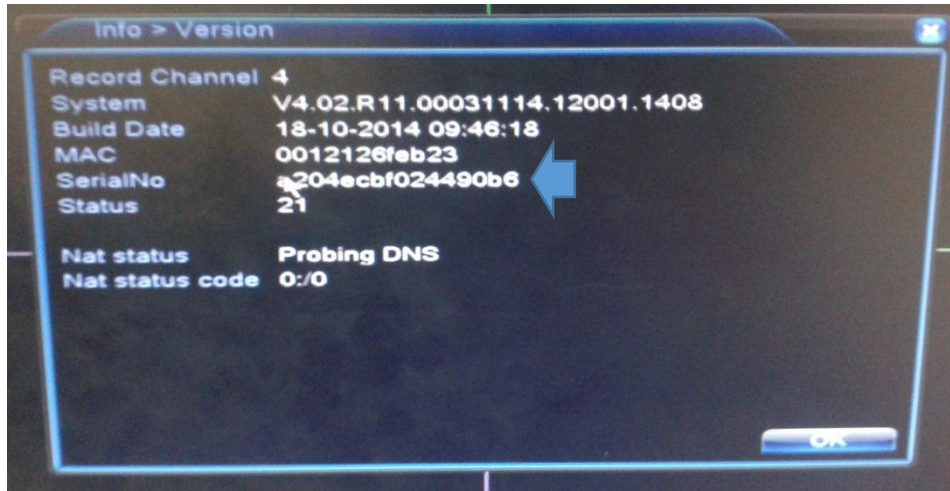

### ขั้นตอนการ SetOnline WRC193-WAR001-WAR002

- คลิกขวาเข้าที่ Main Menu แล้วจะขึ้น System Login User name admin Password (ค่าว่าง) แล้วกด OK

- เข้าไปที่ System

- เข้าไปที่ Network

- ตั้งค่า DHCP และกดปุ่ม ตกลง

- เข้าไปที่ NetService

- เข้าไปที่ Cloud

- ดึงเปิดใช้งานและ OK

- เข้าไปที่ Info

- เข้าไปที่ Version

- ดู SerialNo เช่น A204ecbf024490b6

หมายเหตุ

APP ที่ใช้งานผ่าน IOS , Android : XMEYE