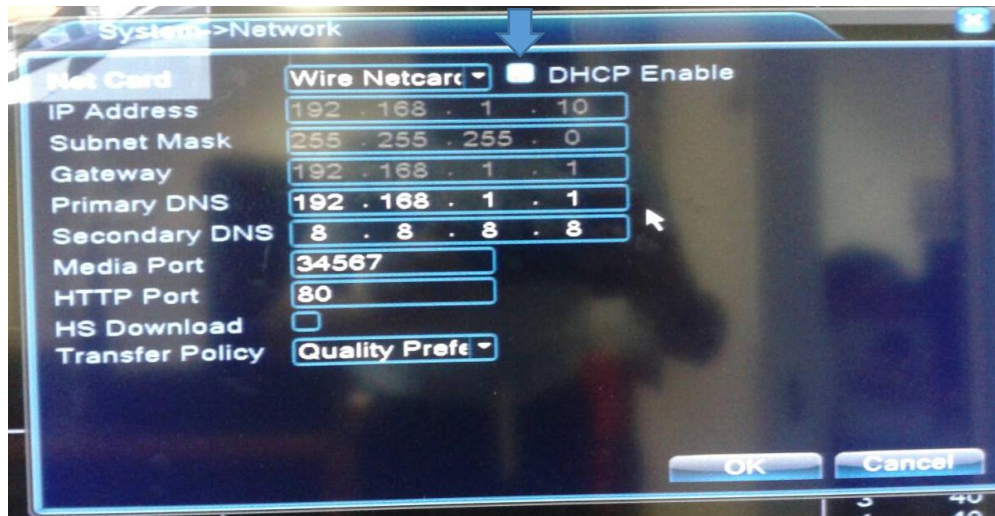

### ขั้นตอนการ SetOnline WRC193-WAR001-WAR002

- คลิกขวาเข้าที่ Main Menu แล้วจะขึ้น System Login User name admin Password (ค่าว่าง) แล้วกด OK

- เข้าไปที่ System

- เข้าไปที่ Network

- ตั้งค่า DHCP และกดปุ่ม ตกลง

- เข้าไปที่ NetService

- เข้าไปที่ Cloud

- ดึงเปิดใช้งานและ OK

- เข้าไปที่ Info

- เข้าไปที่ Version

- ดู SerialNo เช่น A204ecbf024490b6

หมายเหตุ

APP ที่ใช้งานผ่าน IOS , Android : XMEYE