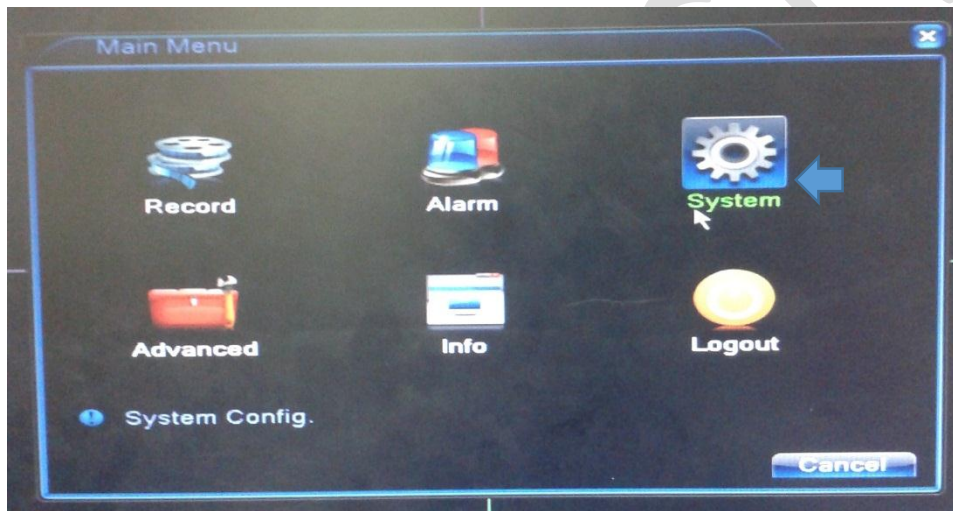

- เข้าไปที่ NetService

- เข้าไปที่ Cloud

- ดึงเปิดใช้งานและ OK

- เข้าไปที่ Info

- เข้าไปที่ Version

- ดู SerialNo เช่น A204ecbf024490b6

หมายเหตุ

APP ที่ใช้งานผ่าน IOS , Android : XMEYE